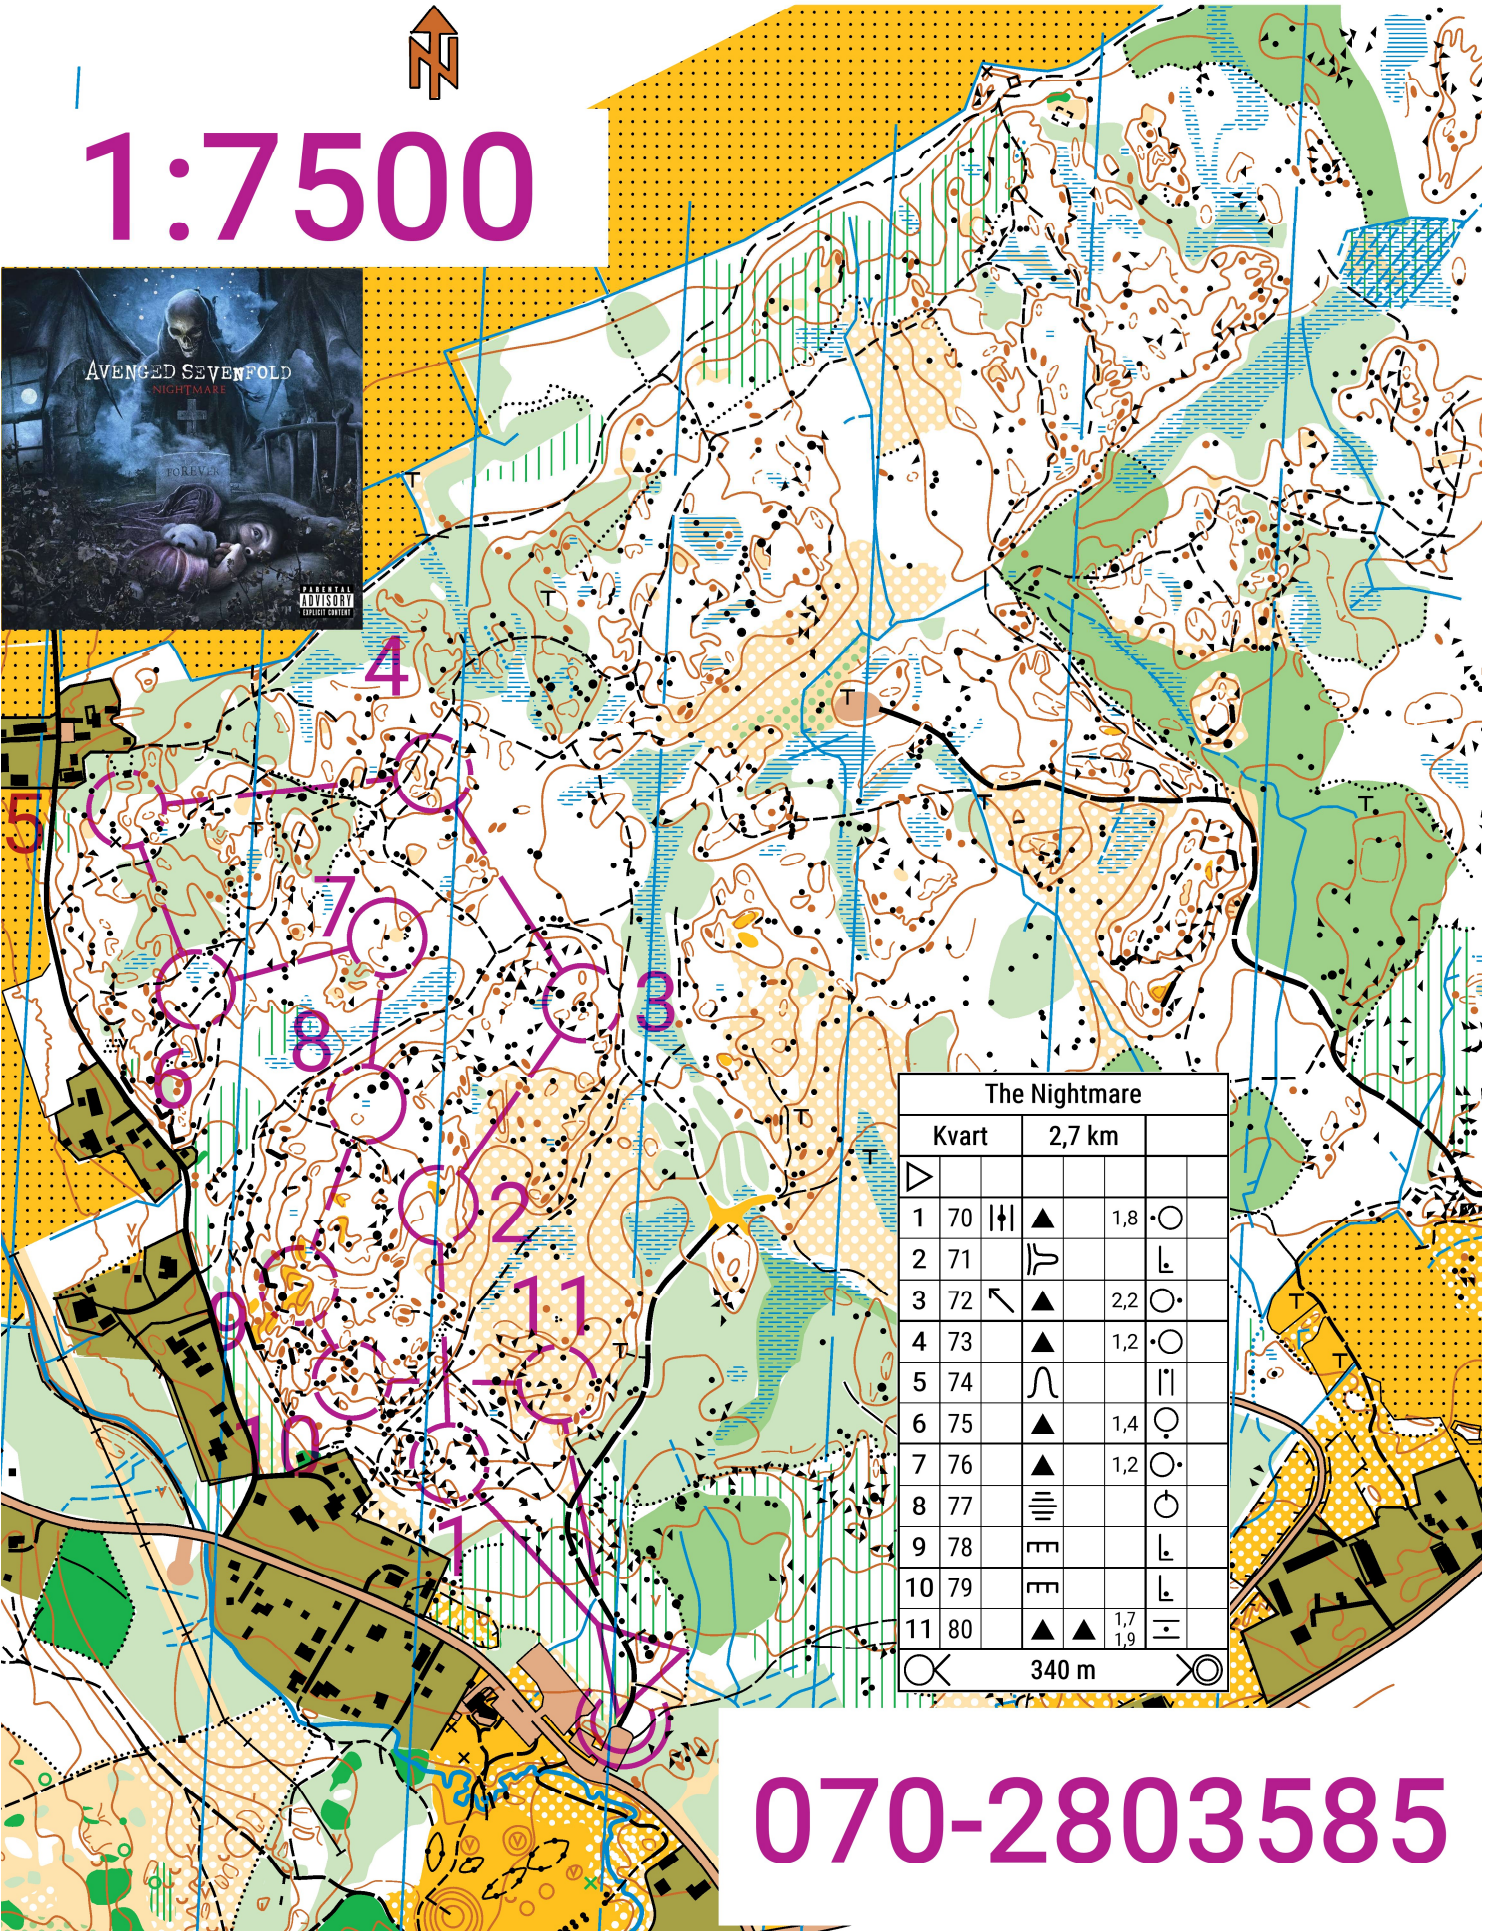

THE NIGHTMARE FREDAGEN DEN ~~TRETTANDE~~ SJUNDE

1:7500

The Nightmare				
Kvart		2,7 km		
1	70		▲	1,8
2	71	┌┐		
3	72	↖	▲	2,2
4	73	▲		1,2
5	74	∩		
6	75	▲		1,4
7	76	▲		1,2
8	77	≡		
9	78	≡		
10	79	≡		
11	80	▲	▲	1,7 1,9

340 m

070-2803585