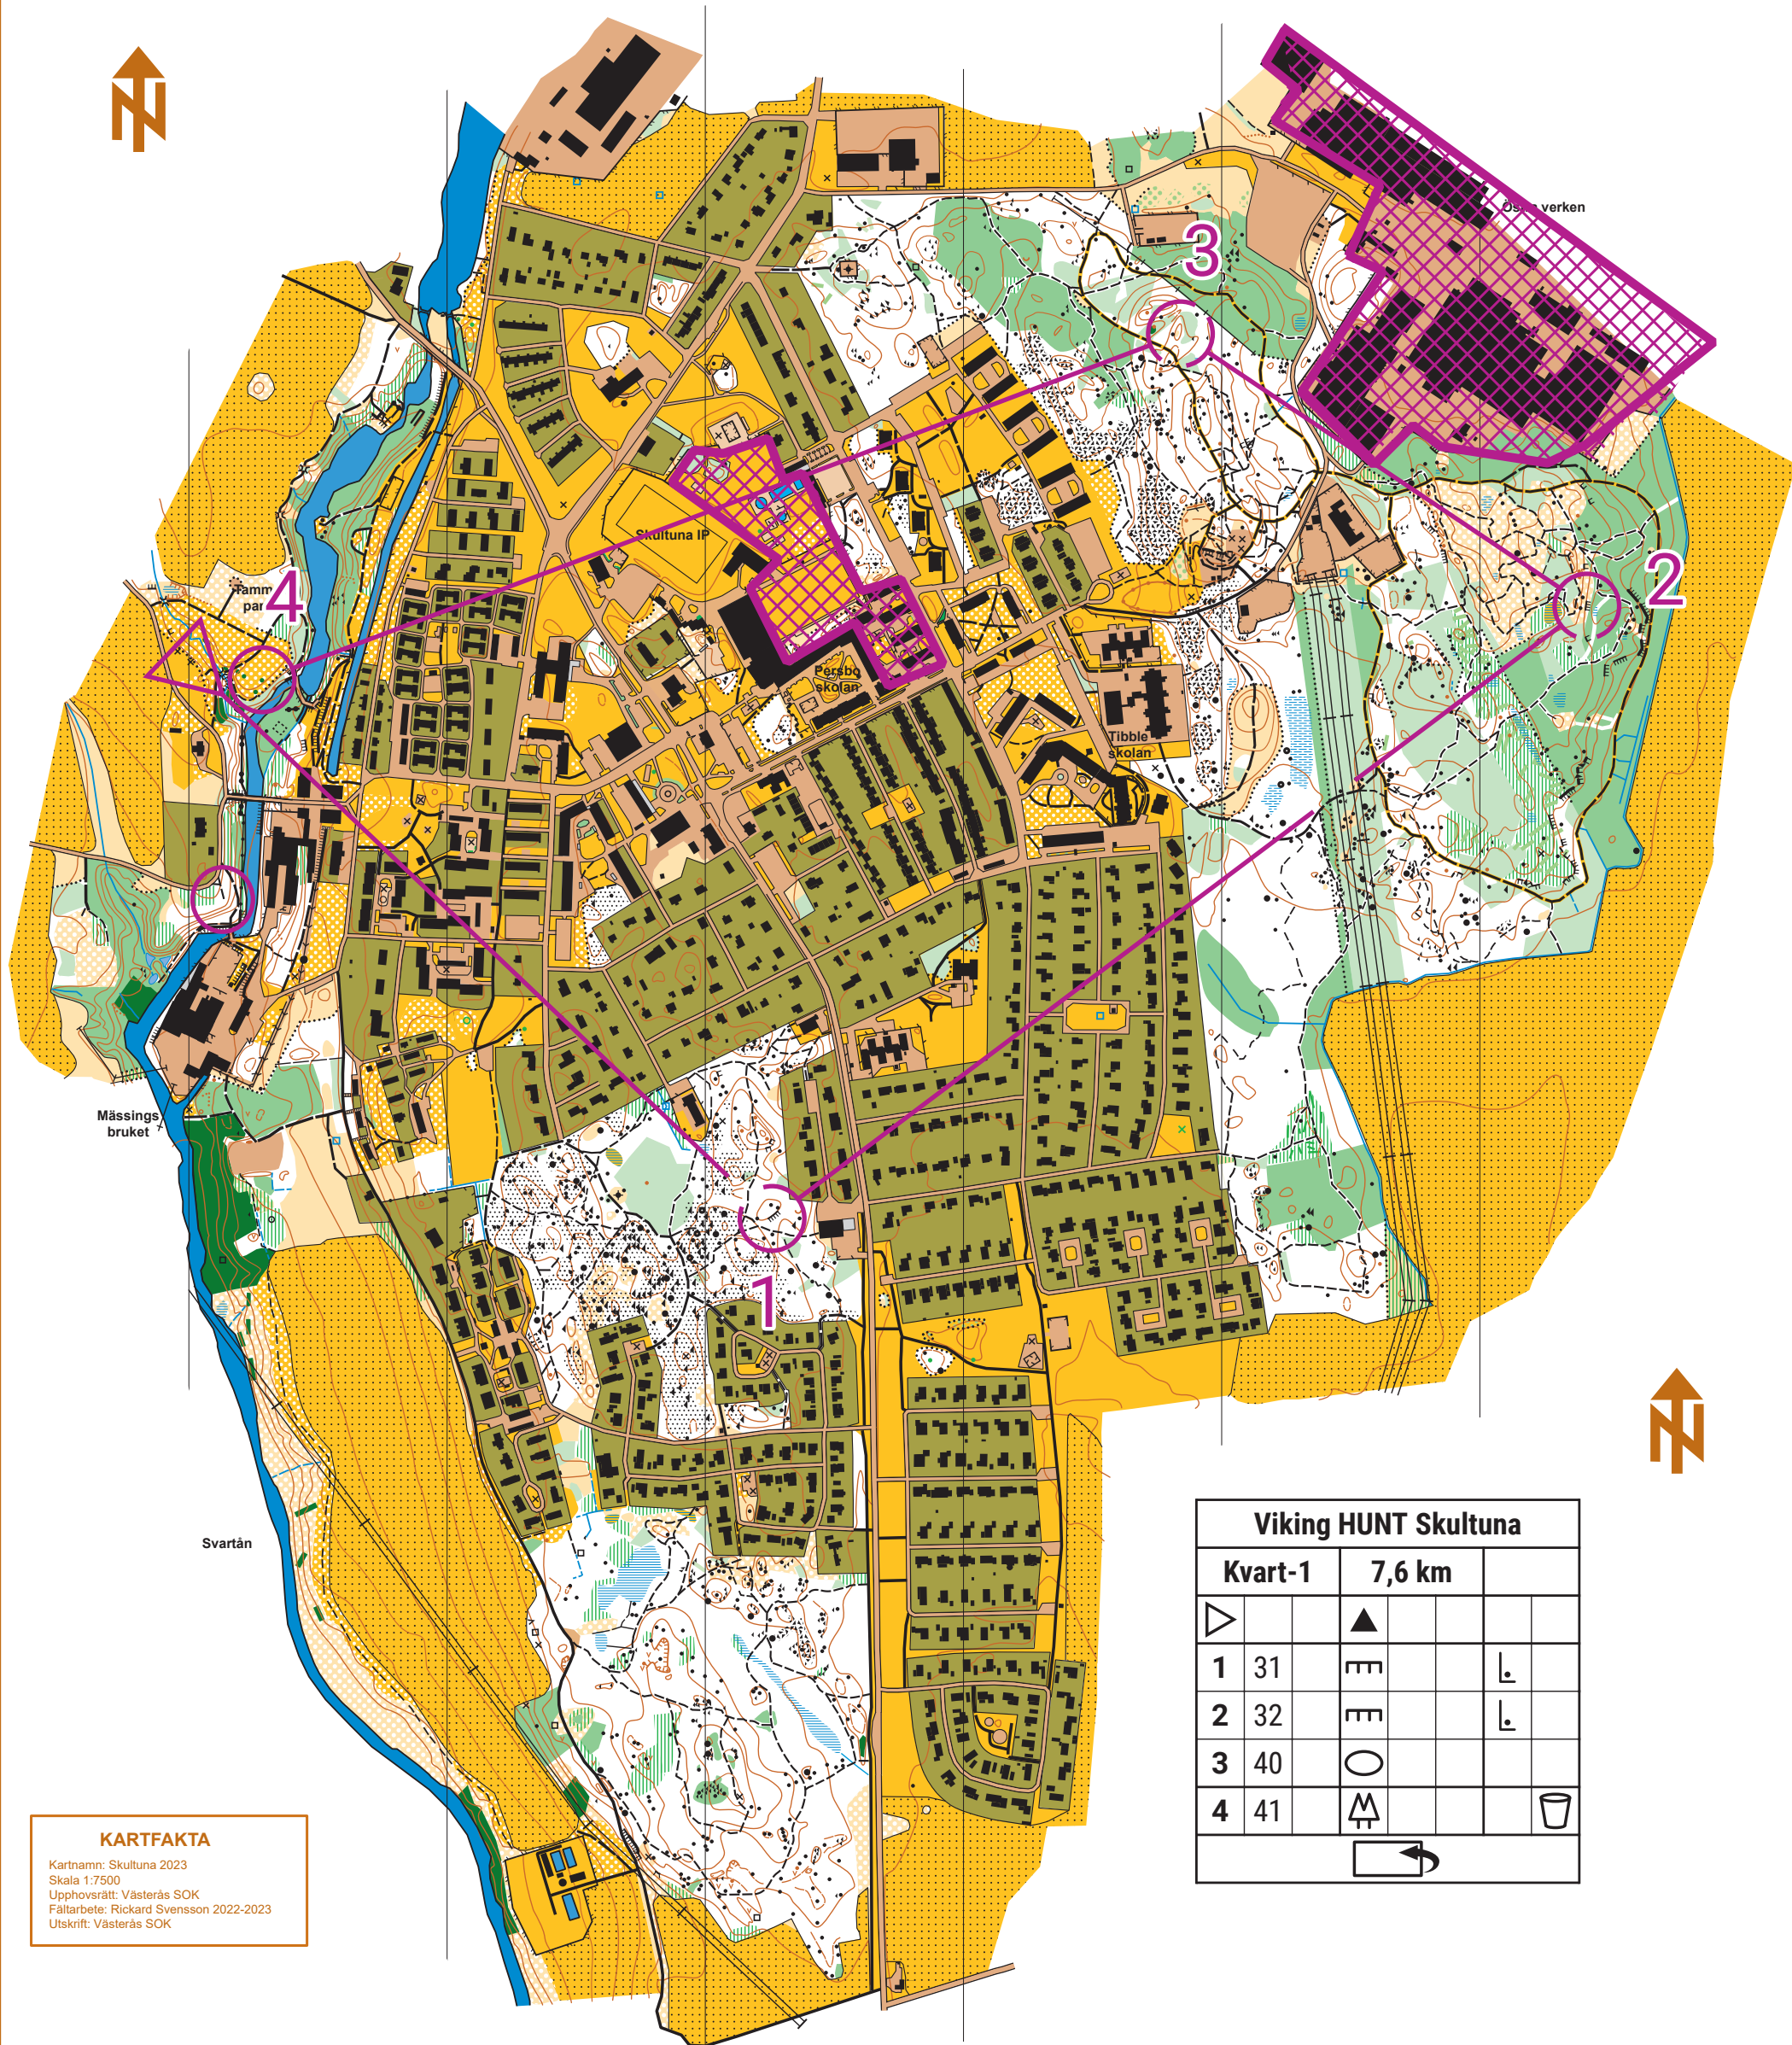

SKULTUNA 2024

Skala: 1:7500

Ekvidistans 2,5 m

Viking HUNT Skultuna				
Kvart-1		7,6 km		
▶		▲		
1	31	≡		└
2	32	≡		└
3	40	○		
4	41	⚠		🗑
↻				

KARTFAKTA

Kartnamn: Skultuna 2023
Skala: 1:7500
Upphovsrätt: Västerås SOK
Färdarbete: Rickard Svensson 2022-2023
Utskrift: Västerås SOK

Viking Memorial Hunt, Del 1

Telefon: 070-6877187, 070-3075100

Kampberget

Skjutbana

Endast en stig finns, den mindre finns ej

VIKING MEMORIAL HUNT				
Kvart-2		7,6 km		
4	41	↗		🗑️
5	43	○		
6	42	↖	⊥	
7	48	○		
8	100	↘		↘
○		180 m		⊗

VIKING MEMORIAL HUNT, Del 2

Skala 1:10000

Telefon: 070-6877187, 070-3075100