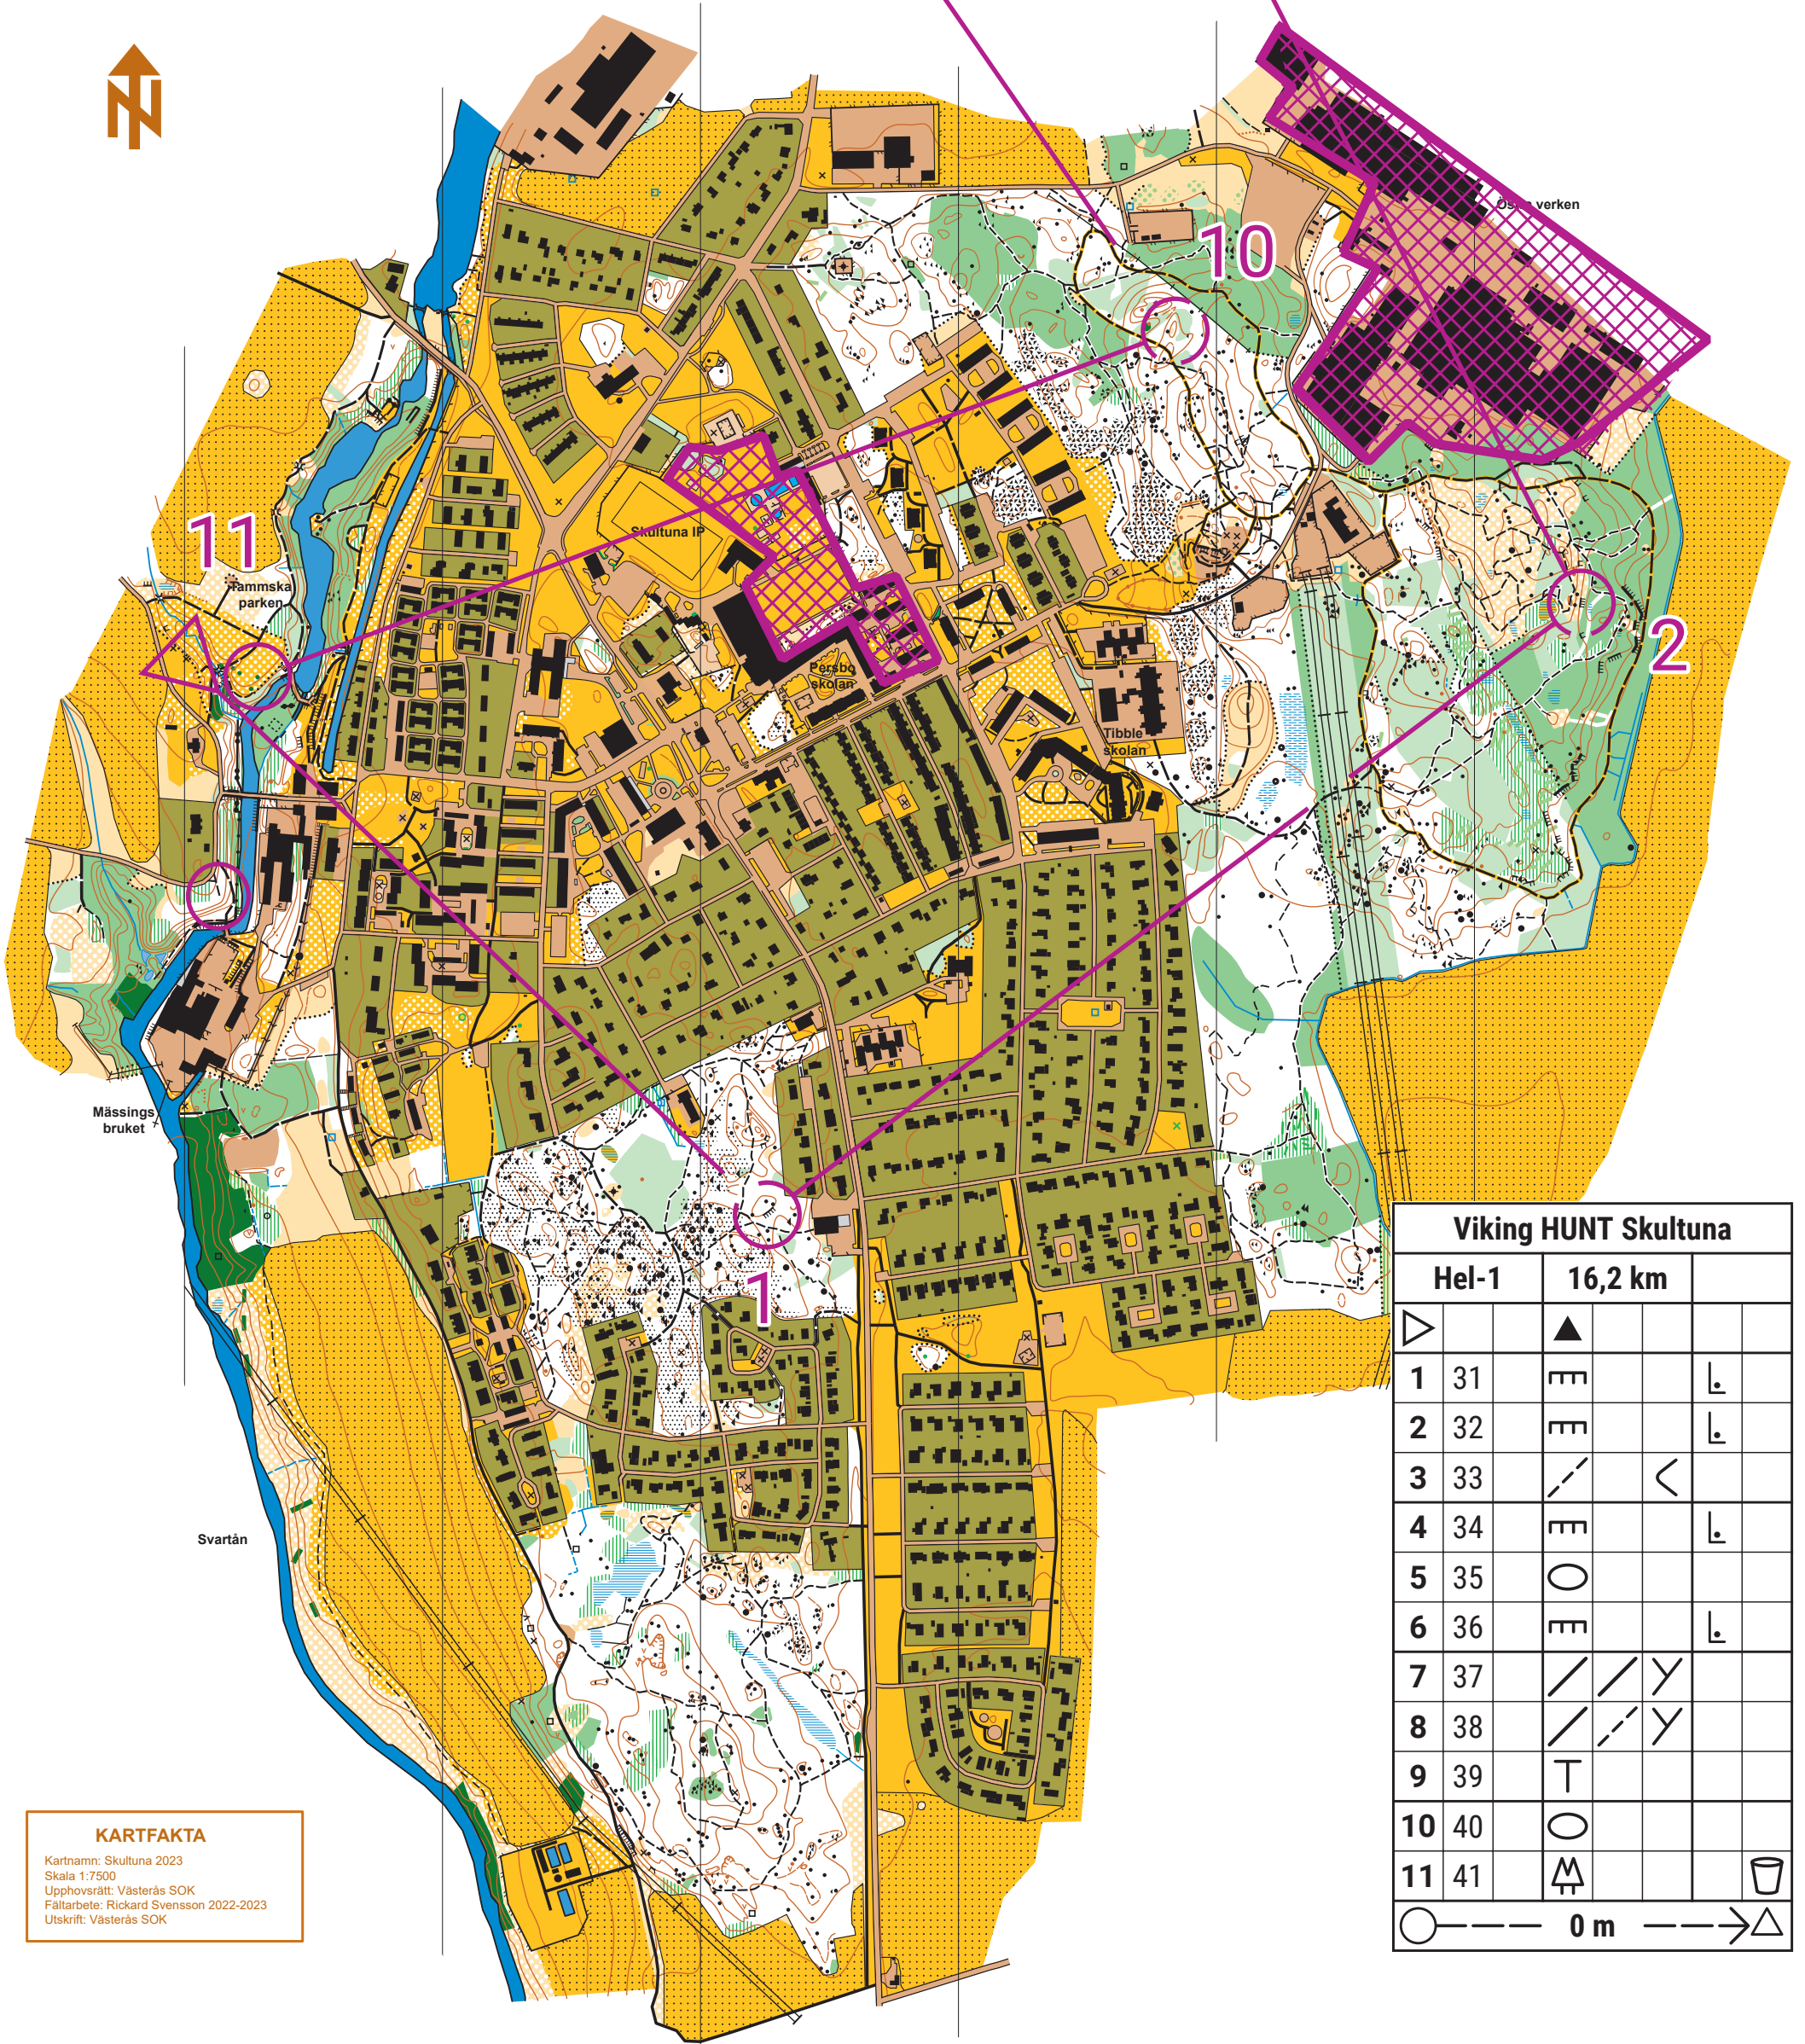

SKULTUNA 2024

Skala: 1:7500

Ekvidistans 2,5 m

Viking HUNT Skultuna				
Hel-1		16,2 km		
▷		▲		
1	31	≡		⊥
2	32	≡		⊥
3	33	/	<	
4	34	≡		⊥
5	35	○		
6	36	≡		⊥
7	37	/	/	Y
8	38	/	/	Y
9	39	T		
10	40	○		
11	41	⚡		🗑️

○ — 0 m — —▷

KARTFAKTA
 Kartnamn: Skultuna 2023
 Skala 1:7500
 Upphovsrätt: Västerås SOK
 Fältarbete: Rickard Svensson 2022-2023
 Utskrift: Västerås SOK

Viking Memorial Hunt, Del 1

Telefon: 070-6877187, 070-3075100

VIKING MEMERIAL HUNT					
Hel-1		16,2 km			
▷		▲			
1	31	☰		└	
2	32	☰		└	
3	33	↗	<		
4	34	☰		└	
5	35	○			
6	36	☰		└	
7	37	↘	↘	Y	
8	38	↘	↗	Y	
9	39	T			
10	40	○			
11	41	☷			☪
○ — 0 m — ▷					

VIKING MEMORIAL HUNT, Del 1

17

Endast en stig finns, den mindre finns ej

16

11

19

15

VIKING MEMERIAL HUNT					
Hel-2		16,2 km			
11	41	⚡			🗑️
12	42	⚡			⌊
13	43	○			
14	44	○			
15	45	⚡			⌊
16	46	⚡			⌊
17	47	⚡			⌊
18	48	○			
19	100	↘			↘
		⊗	180 m		⊙