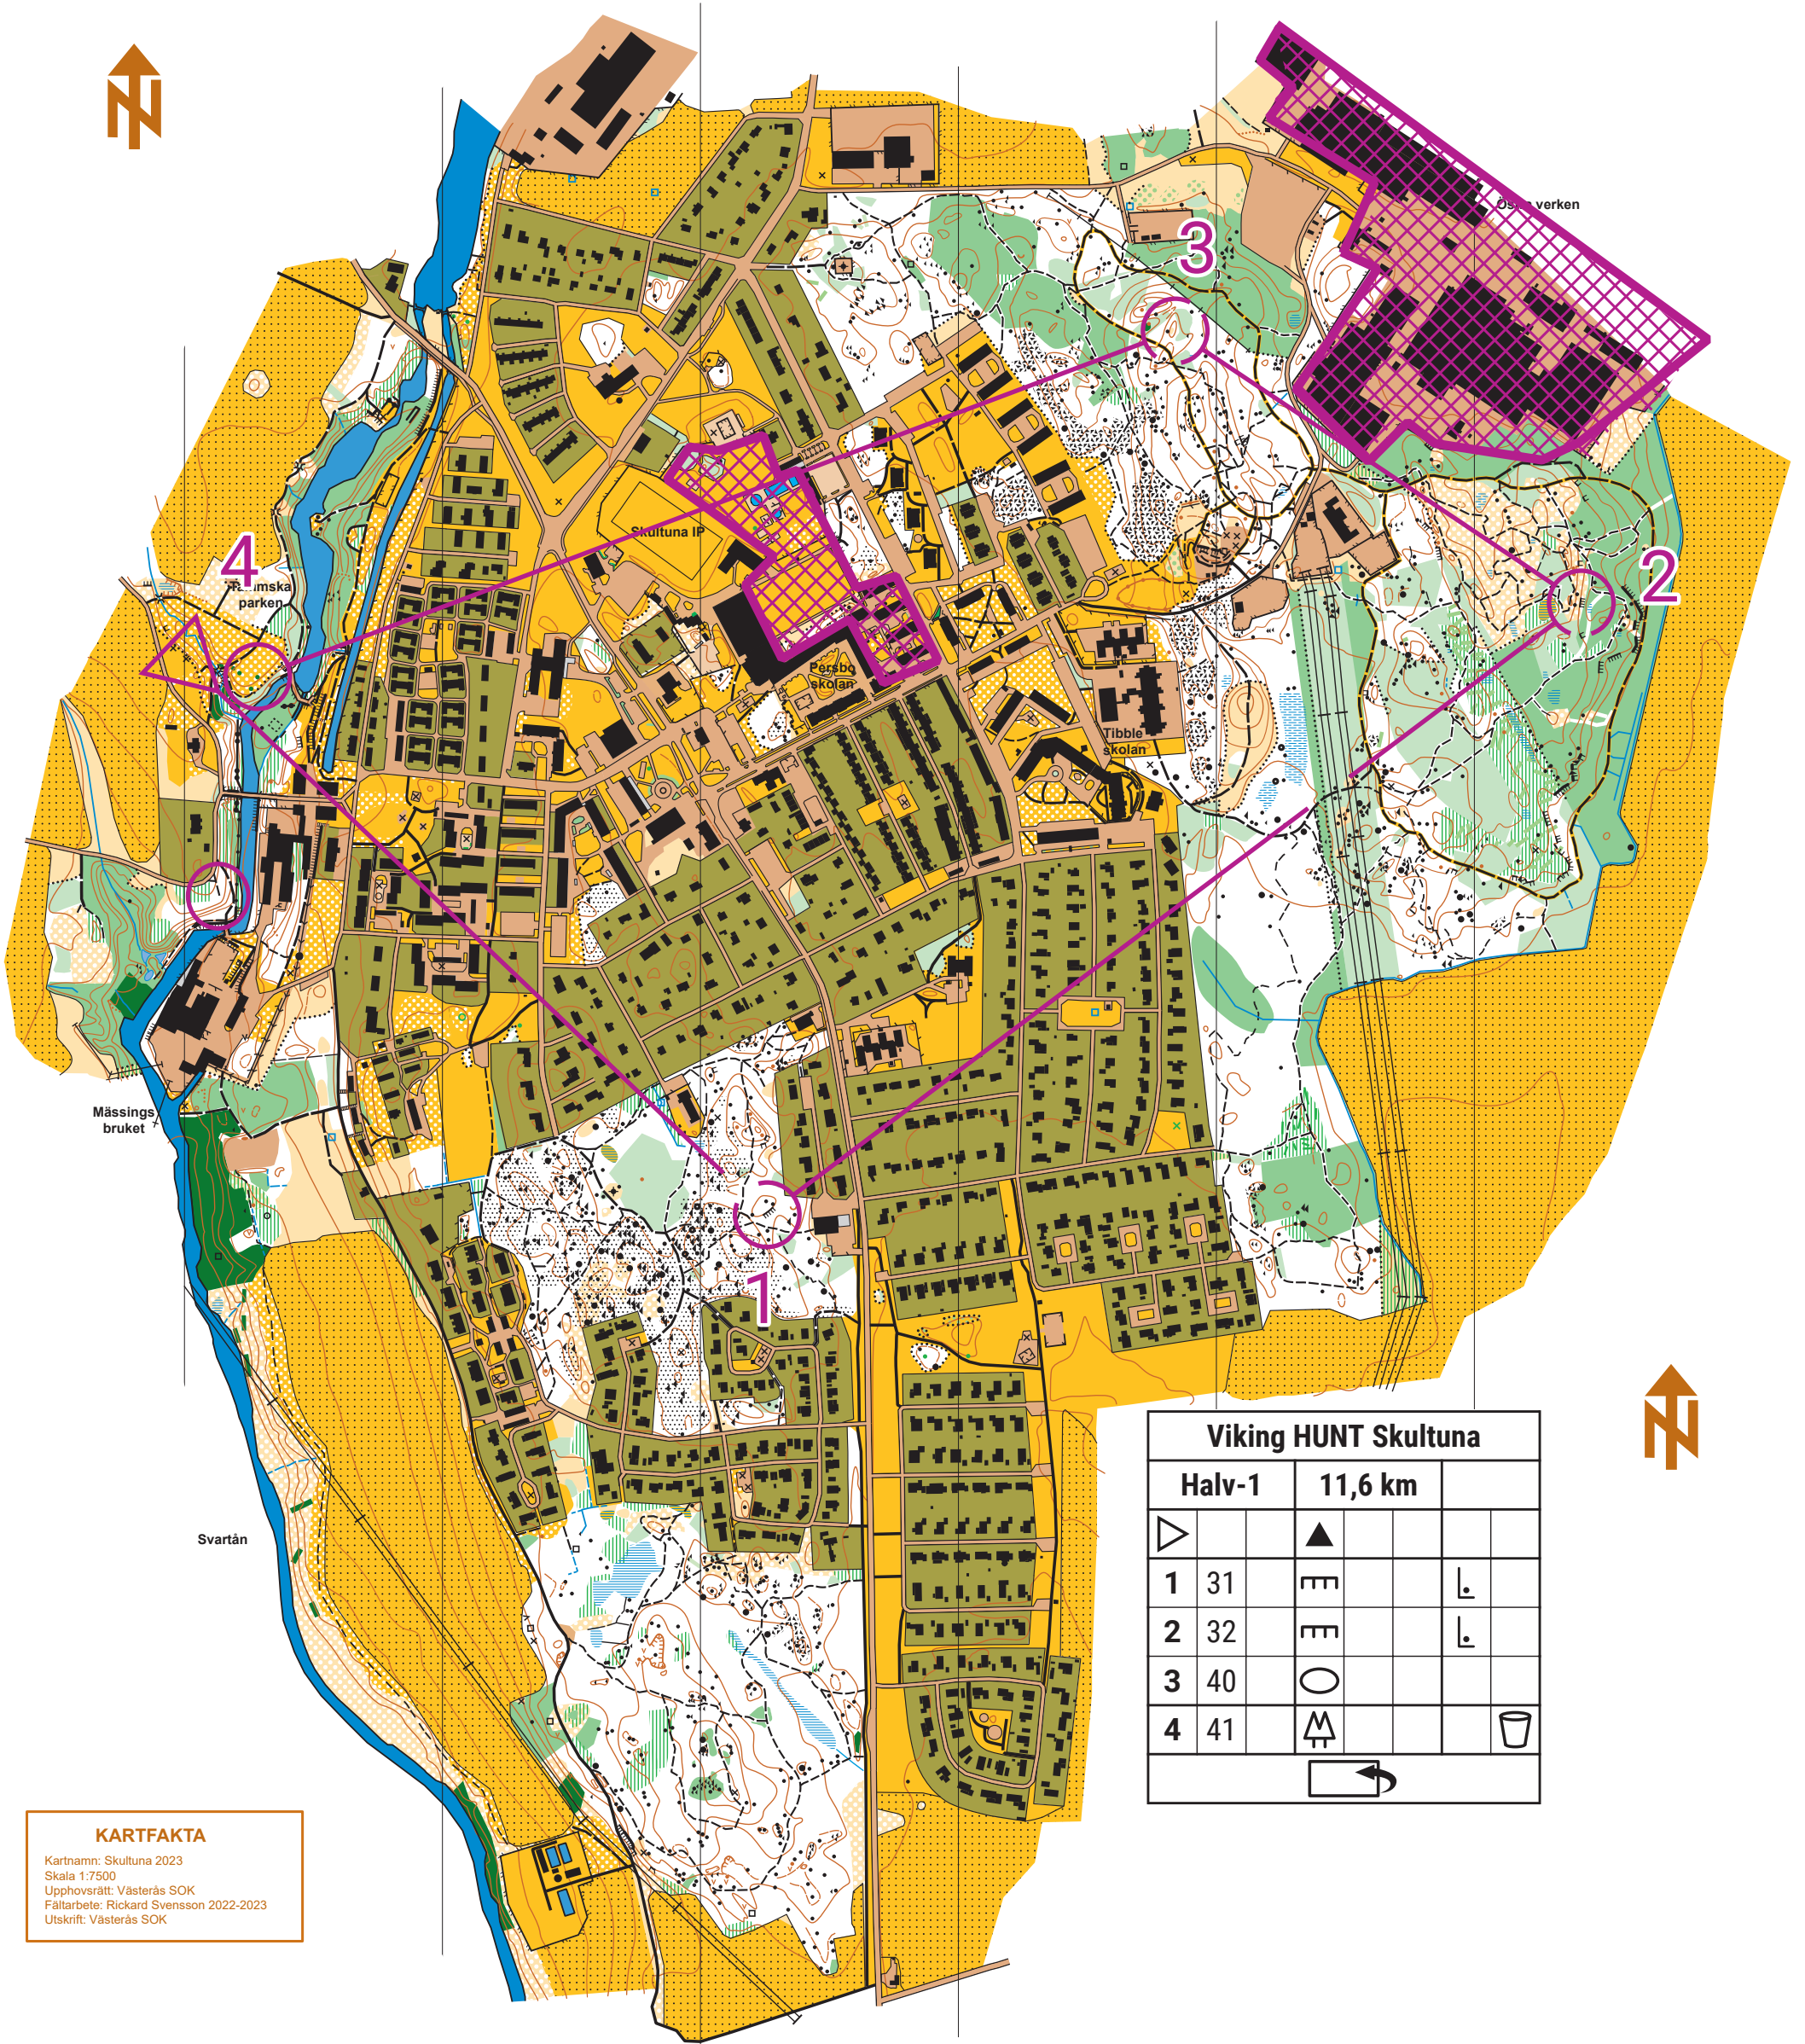

SKULTUNA 2024

Skala: 1:7500

Ekvidistans 2,5 m

Viking HUNT Skultuna			
Halv-1		11,6 km	
▷		▲	
1	31	☐	└
2	32	☐	└
3	40	○	
4	41	☐	☐
↻			

KARTFAKTA
Kartnamn: Skultuna 2023
Skala 1:7500
Upphovsrätt: Västerås SOK
Fällarbete: Rickard Svensson 2022-2023
Utskrift: Västerås SOK

Viking Memorial Hunt, Del 1

Telefon: 070-6877187, 070-3075100

Kampberget

Skjutbana

Endast en stig finns, den mindre finns ej

VIKING MEMERIAL HUNT				
Halv-2	11,6 km			
4	41	⚓		🗑️
5	42	⚓		🗑️
6	43	○		
7	44	○		
8	45	⚓		🗑️
9	46	⚓		🗑️
10	47	⚓		🗑️
11	48	○		
12	100	⚓		🗑️

180 m

VIKING MEMERIAL HUNT, Del 2

Skala 1:10000

Telefon: 070-6877187, 070-3075100