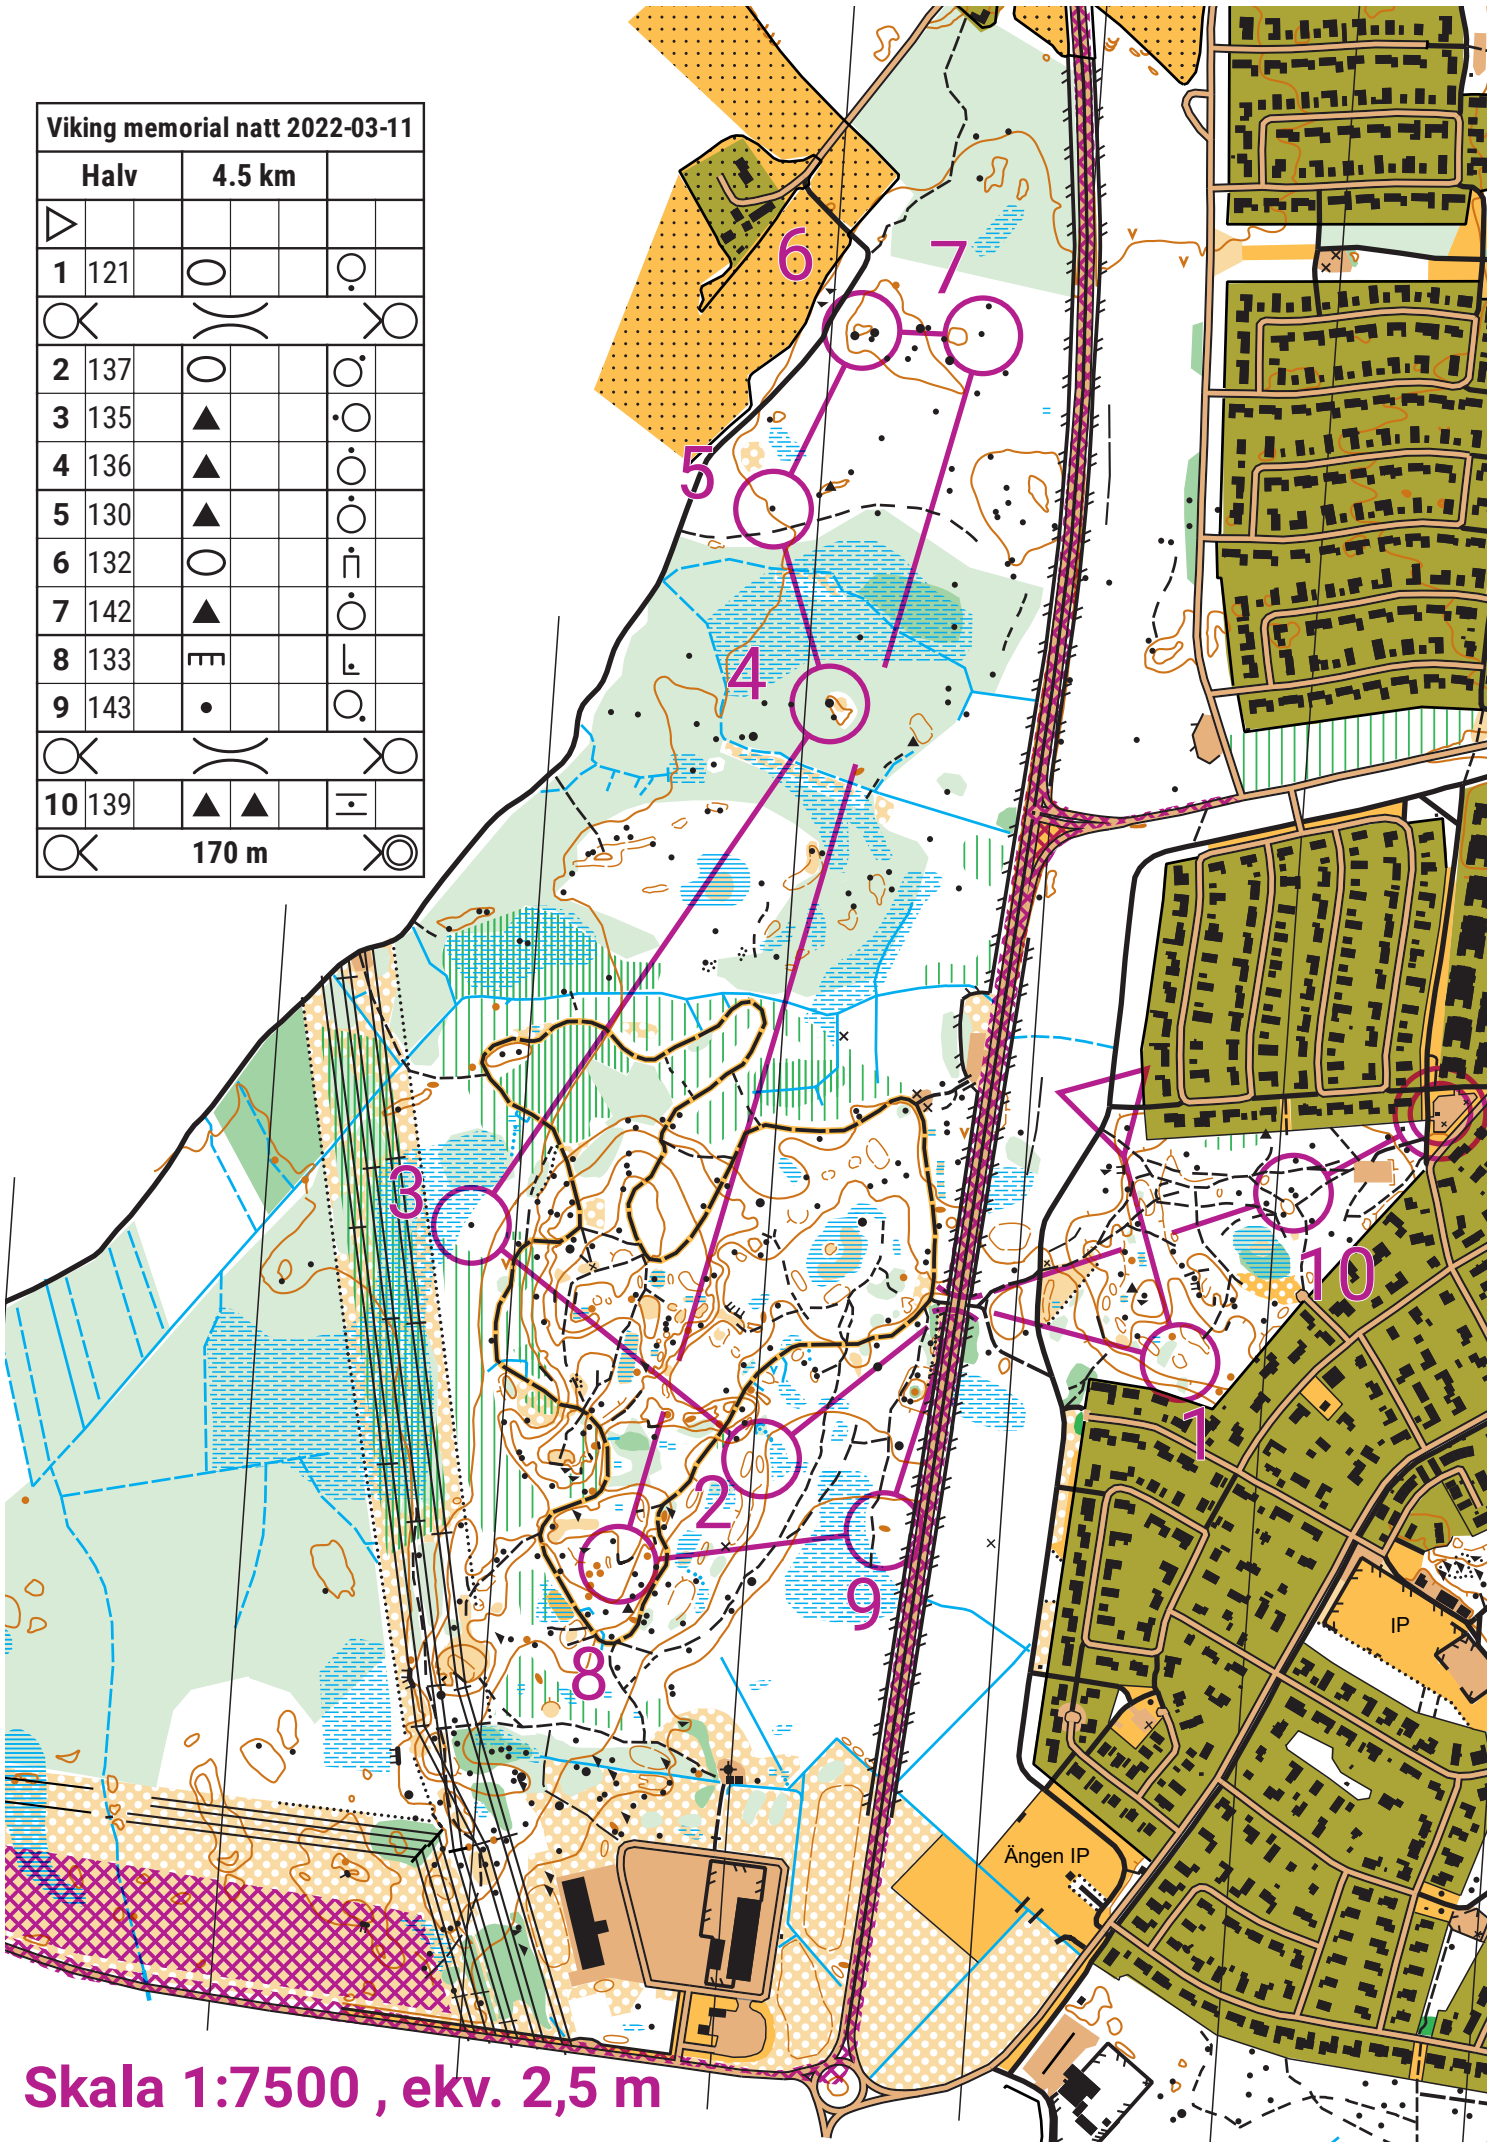

Viking memorial natt 2022-03-11

| Halv | 4.5 km | | |
|------|--------|-----|---|
| 1 | 121 | ○ | ○ |
| 2 | 137 | ○ | ○ |
| 3 | 135 | ▲ | ○ |
| 4 | 136 | ▲ | ○ |
| 5 | 130 | ▲ | ○ |
| 6 | 132 | ○ | ○ |
| 7 | 142 | ▲ | ○ |
| 8 | 133 | E | ○ |
| 9 | 143 | • | ○ |
| 10 | 139 | ▲ ▲ | ○ |

170 m

Skala 1:7500 , ekv. 2,5 m